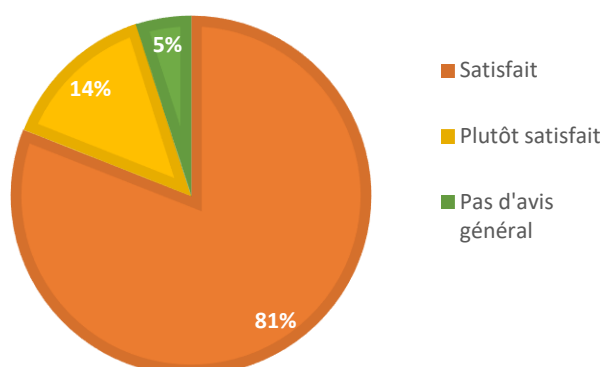

Dispositifs et indications chiffrées		
	Nombre Stagiaires	Nombre d'heures
Dispositif Prépa Clés élargi à CléA – Région des Pays de la Loire Sites de St Sébastien/Loire, St Philbert de Grand Lieu et Machecoul-St-Même	139	11 538
Formation Français à visée professionnelle / L'accès aux compétences clés INSERIM - Nantes	40	2 116
Ateliers de formation linguistique à visée professionnelle Département de Loire-Atlantique	38	3 376
Communication orale et écrite / Vie quotidienne et environnement professionnel OSER Forêt Vivante Rezé	10	805
Formation à la langue française UNIS Cités	16	519
Français Langue Etrangère à visée professionnelle – métiers maçon et bardeur étancheur PRO formation - E2S Formation (INSERIM, SITI INTERIM)	18	1 300
Français Langue Etrangère à visée professionnelle ASBL 44	10	834
Français Langue Etrangère à visée professionnelle Maison des Confluences – financement Nantes métropole et DRDJSCS	9	367
Français Langue Etrangère à visée professionnelle CSC Château de Rezé	24	981
Formation sur les Compétences de Base auprès des familles roms Mairie de Rezé	14	226
Formation aux savoirs de base ESAT de la Vertonne à Vertou	3	102
TOTAL	321	22 164

Certifications/Diplômes

CléA
•1 Stagiaire certifié

DCL FP 1er niveau
•7 stagiaires présentés
•4 stagiaires diplômés
•Taux de lauréats : 57.1 %

CFG
•Aucun stagiaire présenté

SATISFACTIONS DES STAGIAIRES

SATISFACTION CLIENTS	TAUX SATISFACTION
NOMBRE RETOUR ENQUETES DE SATISFACTION	5
Satisfait	5 soit 100 %
Plutôt satisfait	
Plutôt insatisfait	
Insatisfait	