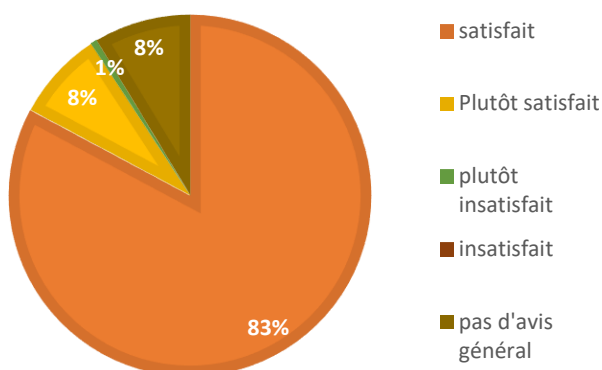

Dispositifs et indications chiffrées		
	Nombre Stagiaires	Nombre d'heures
Dispositif Prépa Clés élargi à CléA – Région des Pays de la Loire Sites de St Sébastien/Loire, St Philbert de Grand Lieu et Machecoul-St-Même	147	12 798
Formation Français à visée professionnelle / L'accès aux compétences clés INSERIM - Nantes	39	2 195
Ateliers de formation linguistique à visée professionnelle Département de Loire-Atlantique	45	4 655
Communication orale et écrite / Vie quotidienne et environnement professionnel OSER Forêt Vivante Rezé	19	1 211
Formation à la langue française UNIS Cités	6	300
Français Langue Etrangère à visée professionnelle – métiers dans le gros œuvre GRETA CFA LOIRE ATLANTIQUE	9	1 764
Français Langue Etrangère à visée professionnelle ASBL 44	16	966
Français Langue Etrangère à visée professionnelle Les restaurants du cœur	7	119
Français Langue Etrangère à visée professionnelle CSC Château de Rezé	23	1 163
Français Langue d'Intégration auprès de jeunes mineurs scolarisés ASBL 44	6	90
Formation sur les Compétences de Base auprès des familles roms Mairie de Rezé	9	104
Formation aux savoirs de base ESAT de la Vertonne à Vertou / OMEGA SYSTEMES ATLANTIQUE	5	272
TOTAL	331	25 637

Certifications/Diplômes

CléA
•5 Stagiaires certifiés

CFG
•1 stagiaire diplômé

DCL FP 1er niveau
•Aucun stagiaire présenté

SATISFACTIONS DES STAGIAIRES

SATISFACTION CLIENTS	TAUX SATISFACTION
NOMBRE RETOUR ENQUETES DE SATISFACTION	8
Satisfait	7
Plutôt satisfait	1
Plutôt insatisfait	
Insatisfait	