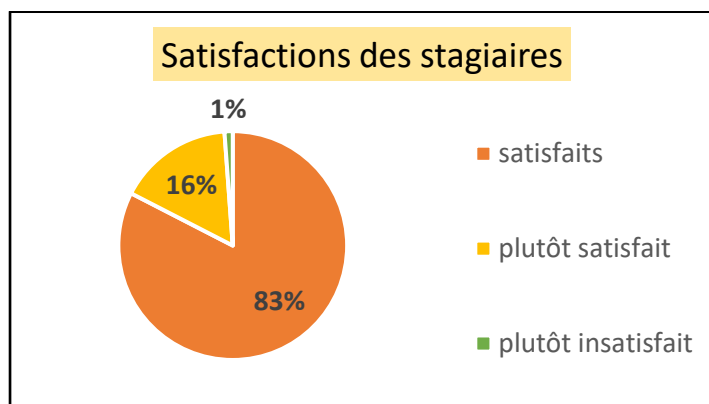

Dispositifs et indications chiffrées		
	Nombre Stagiaires	Nombre d'heures
<b>Dispositif Prépa Clés élargi à CléA</b> – Région des Pays de la Loire Sites de St Sébastien/Loire, St Philbert de Grand Lieu et Machecoul-St-Même	42	2 898
<b>PREPACLES AVENIR flash</b> – Région des Pays de la Loire Sites de St Sébastien/Loire, St Philbert de Grand Lieu et Machecoul St Même	66	10 191
<b>Français Langue Etrangère à visée professionnelle secteur BTP</b> INSERIM - Nantes	26	1 370
<b>Ateliers de formation linguistique à visée professionnelle</b> Département de Loire-Atlantique	47	4 626
<b>Communication orale et écrite / Vie quotidienne et environnement professionnel</b> OSER Forêt Vivante Rezé	17	1 687
<b>Français Langue Intégration et Formation préparatoire au DCL FP</b> ASBL 44 - Vertou	26	387
<b>Français Langue Etrangère à visée professionnelle</b> ASBL 44 - Vertou	7	476
<b>Français Langue Etrangère à visée professionnelle</b> Les restaurants du cœur	17	2 075
<b>Français Langue Etrangère à visée professionnelle</b> CSC Château de Rezé	24	1 252
<b>Formation aux savoirs de base</b> ESAT de la Vertonne à Vertou / OMEGA SYSTEMES ATLANTIQUE	5	338
<b>Français Langue Etrangère</b> Fondation Apprentis d'Auteuil - Bouguenais	3	53
<b>Ateliers de Français Langue Etrangère animés par des formateurs bénévoles</b> Subventions municipales (St Sébastien sur Loire, Vertou, Basse Goulaine, Machecoul St Même et St Philbert de Grand Lieu)	69	3 415
<b>TOTAL</b>	<b>349</b>	<b>28 768</b>

## Certifications/Diplômes

CléA
• 4 Stagiaires certifiés

DCL FP 1er niveau
• 16 diplômés - 100 % réussite

**Satisfactions des clients partenaires**  
13 questionnaires envoyés

Nombre retours enquêtes satisfaction	<b>12</b>
Satisfait	<b>10</b>
Plutôt satisfait	<b>2</b>
Plutôt insatisfait	
Insatisfait	